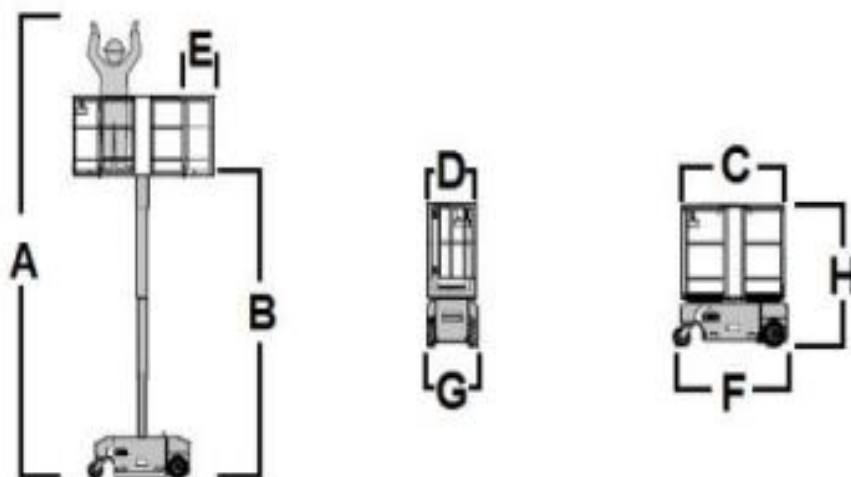

PLATAFORMA AUTOPROPULSADA ELÉCTRICA

BRAVIISOL LUI MINI SI

Especificaciones

Dimensiones

A	Altura de trabajo	4,90 m
B	Altura pie de hombre	2,90 m
C x D	Dimensiones cesta : Largo x Ancho	1,22 x 0,76 m
E	Dimensión extensión plataforma	0,30 + 0,30 m
F	Largo total	1,22 m
G	Ancho total	0,76 m
H	Altura recogida con barandillas	1,72 m
	Capacidad de carga – cesta	180 Kg
	Estabilizadores	No
	Pendiente máxima	35%
	Motor	Eléctrico
	Tracción	2
	Peso	450 Kg