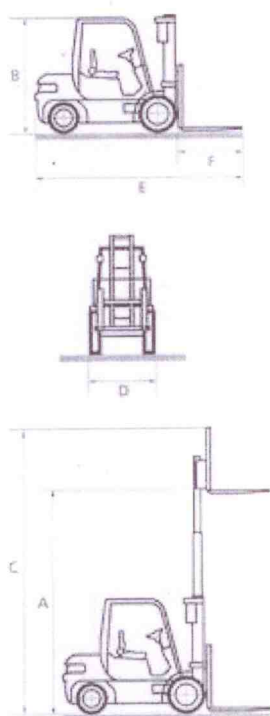

NISSAN FGD02A30Q

DIESEL: 3.000kg Capacidad de carga

 Imprimir

[Solicitar información](#)

Características

Capacidad de carga (kg)	3100
Peso (kg)	4175
Tipo de Mástil	Triplex
Desplazamiento lateral (m)	Si

Dimensiones

Dimensiones (m):

A=4,75/B=2,15/C=5,89/D=1,23/E=3,80/F=1,10

[← Volver](#)

[↑ Subir](#)